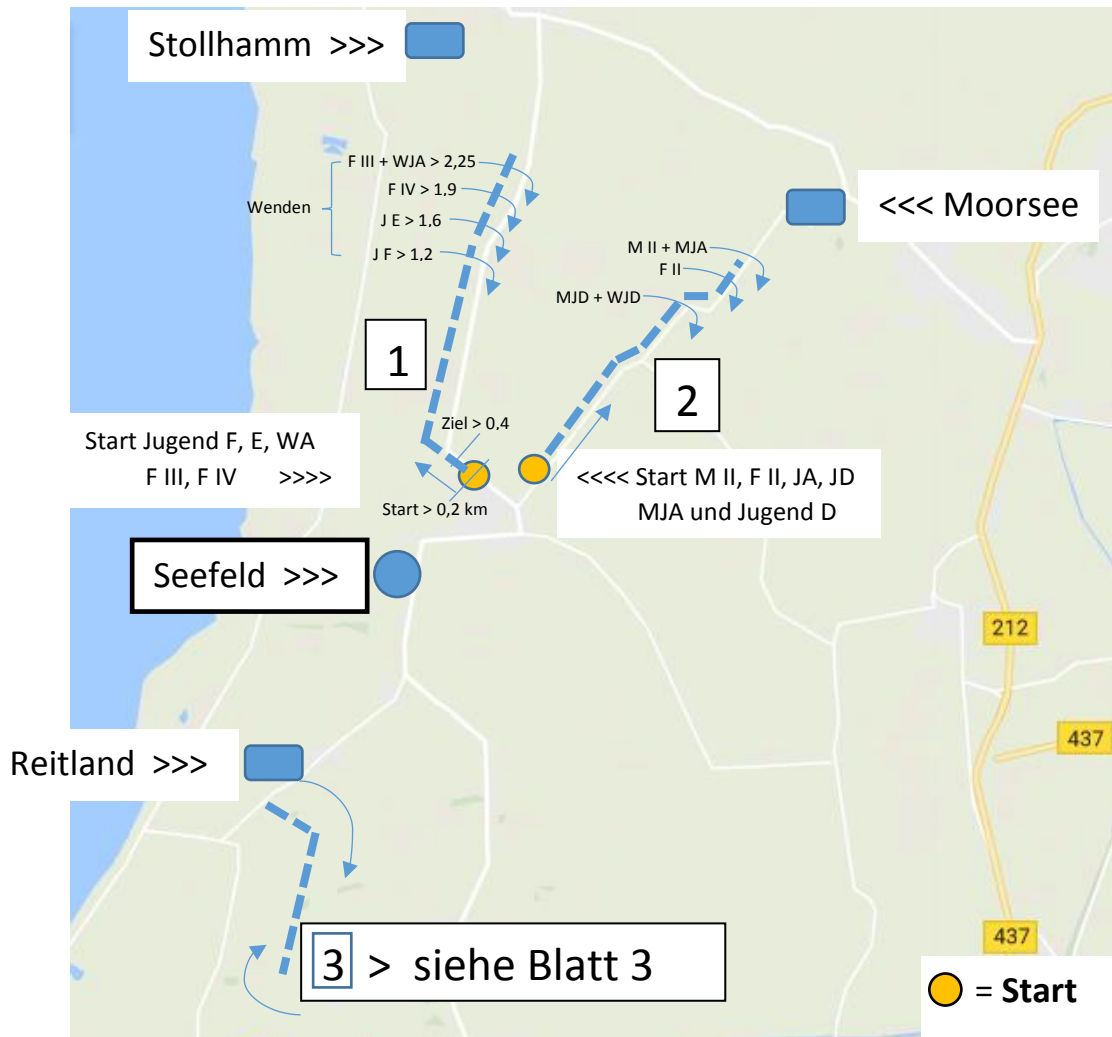

FKV + Landes-Mannschaftsmeisterschaften 2019 in Stollhamm

Wendemarken sind gemäß Altersklasse gekennzeichnet.

Übersicht Seefeld

Start Strecke 1 >>>

Start Strecke 2

Zum Start Strecke 3
in Reitland

Dorfgemeinschaftshaus am Sportplatz:

- Versorgung
- Siegerehrung
- Parkplätze

Strecke 3

Wendemarken sind gemäß Altersklasse gekennzeichnet.

Vorläufige Startzeiten (Vorschlag)

Strecke **1** Samstag: 10.00 Uhr MJF , 10.30 Uhr WJF
13.00 Uhr MJE , 13.30 Uhr WJE
Sonntag: 13.00 Uhr WJA , 13.15 Uhr F III
13.30 Uhr F IV

Strecke **2** Samstag: 10.00 Uhr MJD , 10.30 Uhr WJD
Sonntag: 12.30 Uhr M II , 13.00 Uhr F II
13.30 Uhr MJA

Strecke **3** Samstag: 10.00 Uhr MJC , 10.30 Uhr WJC
13.00 Uhr MJB , 13.15 Uhr WJB
Sonntag: 13.15 Uhr M III , 13.30 Uhr M V