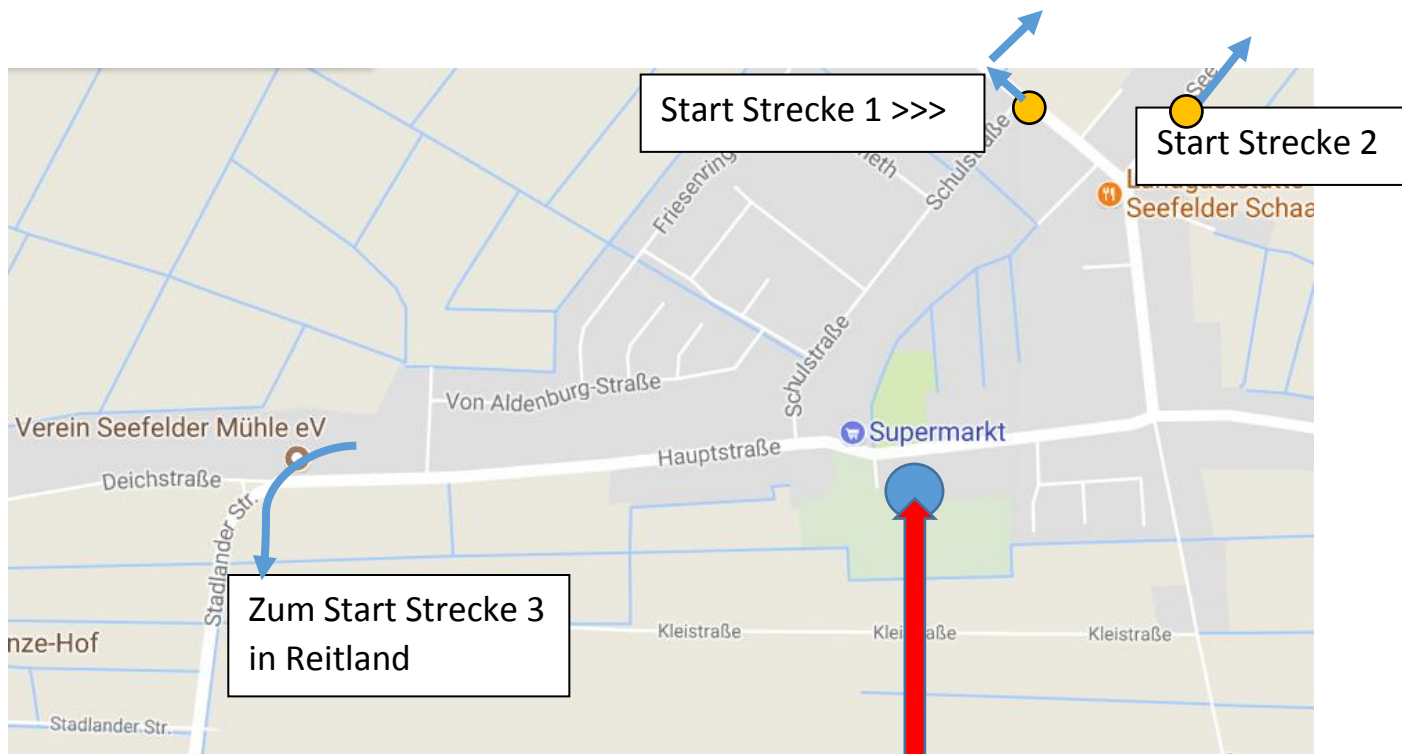

FKV + Landes-Mannschaftsmeisterschaften 2019 in Stollhamm

Wendemarken sind gemäß Altersklasse gekennzeichnet.

Übersicht Seefeld

Start Strecke 1 >>>

Start Strecke 2

Zum Start Strecke 3
in Reitland

Dorfgemeinschaftshaus am Sportplatz:

- Versorgung
- Siegerehrung
- Parkplätze

Strecke 3

Wendemarken sind gemäß Altersklasse gekennzeichnet.

Vorläufige Startzeiten (Vorschlag)

Strecke **1** Samstag: 10.00 Uhr MJF , 10.30 Uhr WJF
13.00 Uhr MJE , 13.30 Uhr WJE
Sonntag: 13.00 Uhr WJA , 13.15 Uhr F III
13.30 Uhr F IV

Strecke **2** Samstag: 10.00 Uhr MJD , 10.30 Uhr WJD
Sonntag: 12.30 Uhr M II , 13.00 Uhr F II
13.30 Uhr MJA

Strecke **3** Samstag: 10.00 Uhr MJC , 10.30 Uhr WJC
13.00 Uhr MJB , 13.15 Uhr WJB
Sonntag: 13.15 Uhr M III , 13.30 Uhr M V