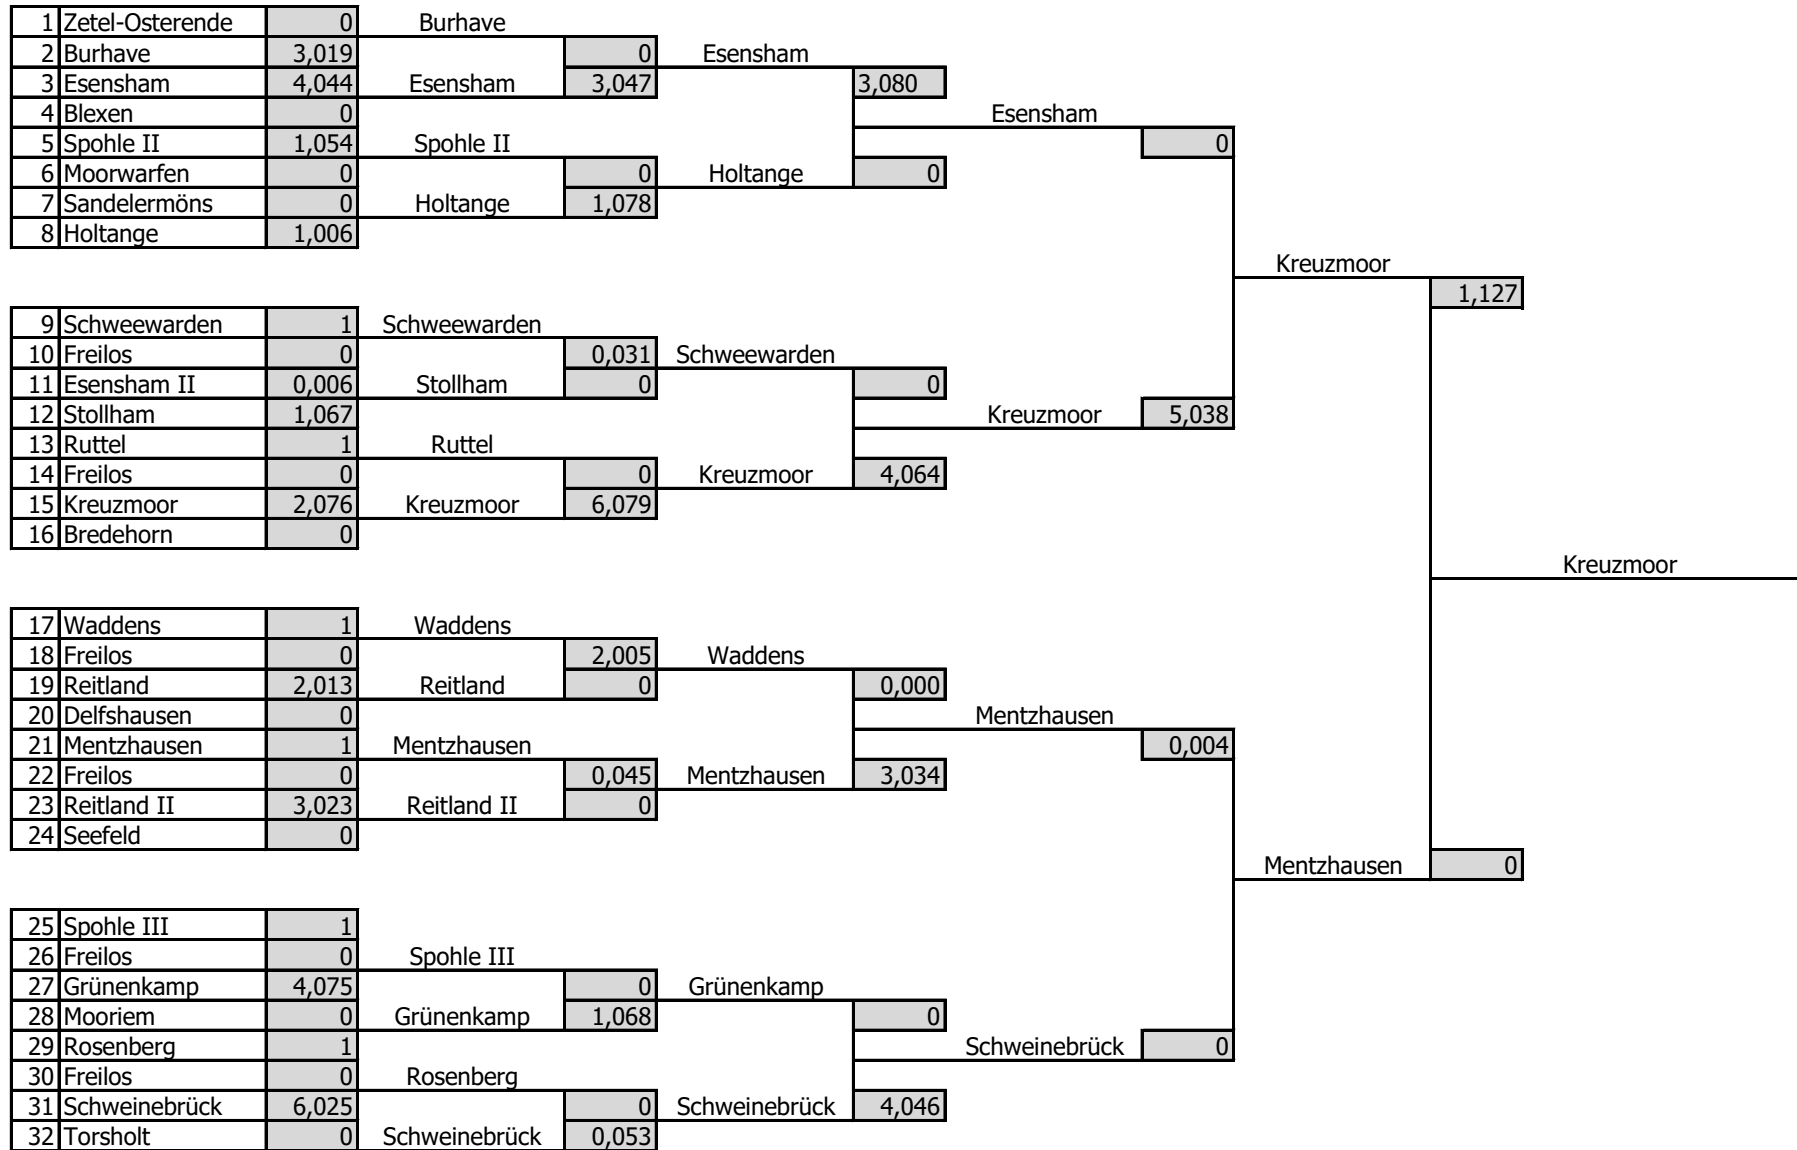

# KLVO Landespokal Boßeln 2015/2016

Sieger Frauen 2015/2016: **Kreuzmoor**

# Männer

Sieger Männer 2015/2016: **Kreuzmoor**

**Männer**

Sieger Männer 2015/2016: **Kreuzmoor**