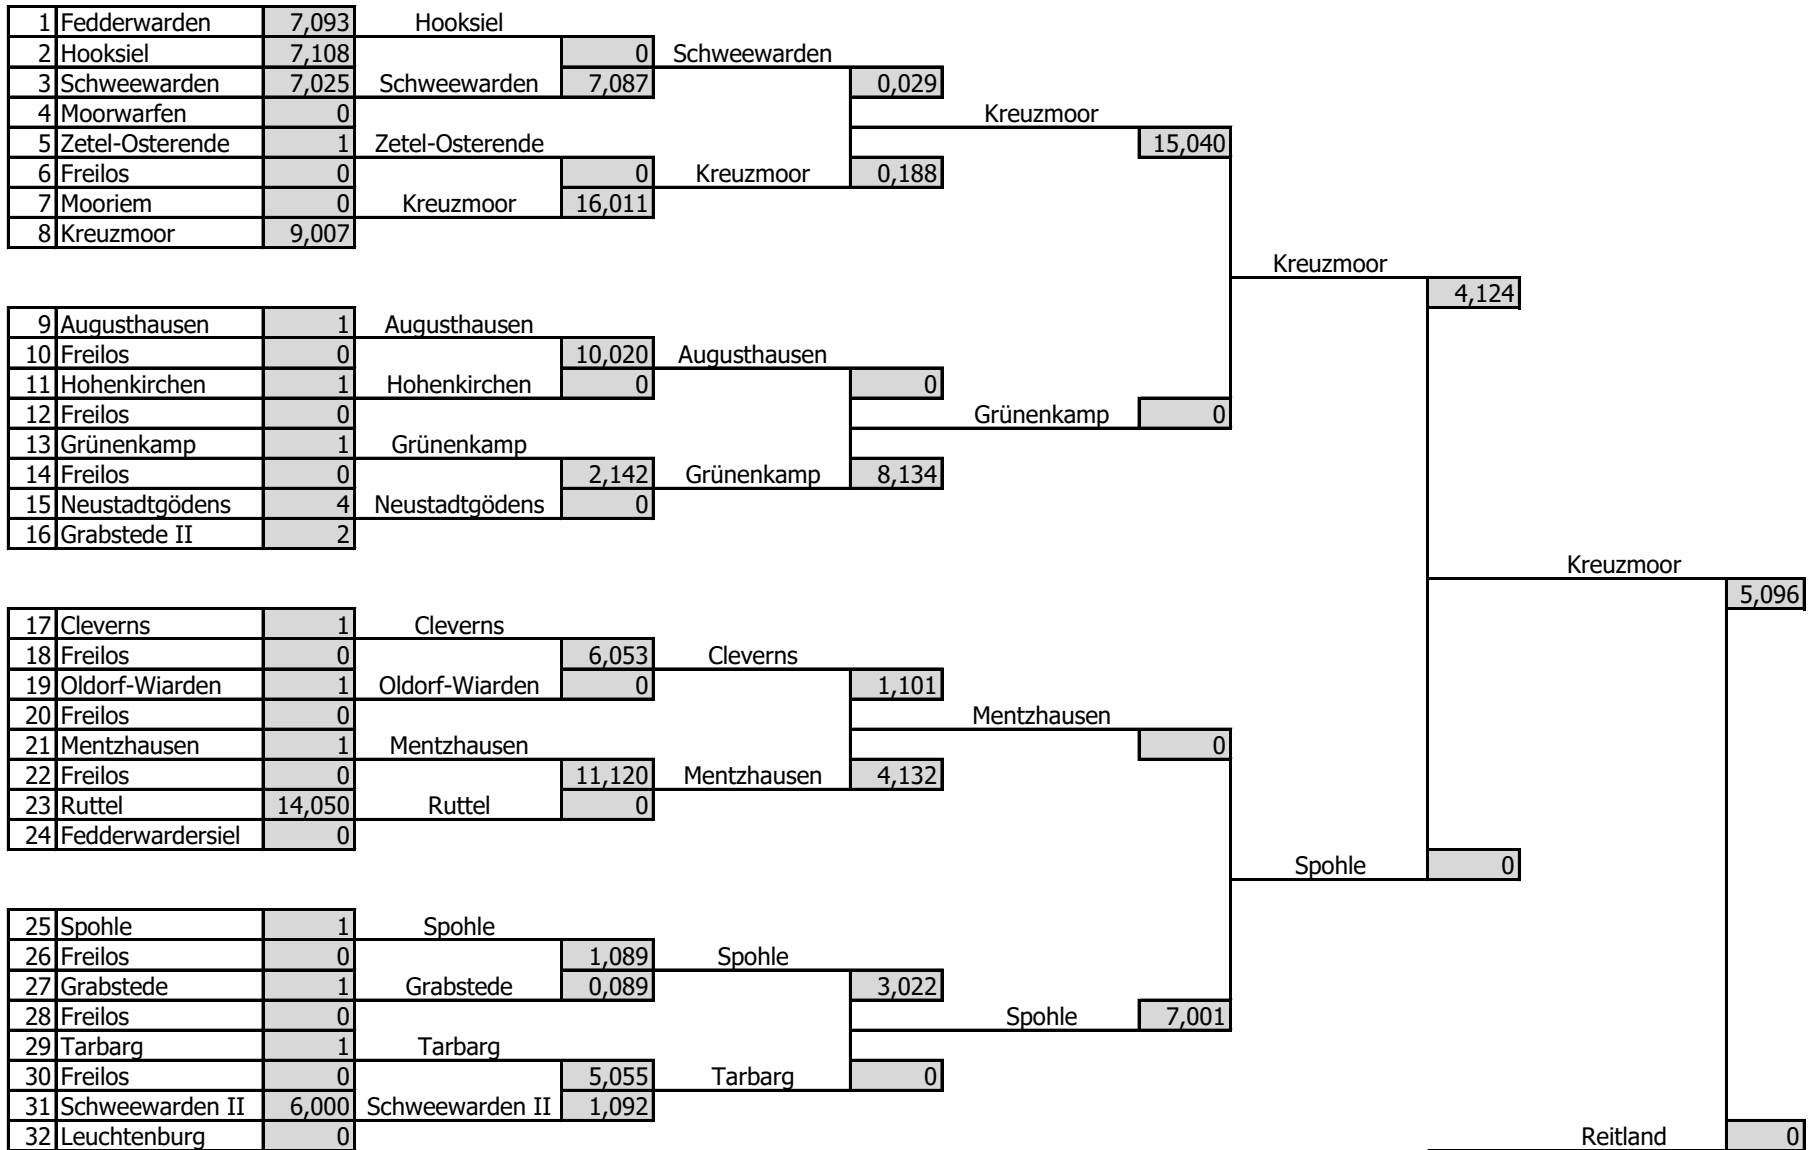

# KLVO Landespokal Boßeln 2015/2016

Sieger Frauen 2015/2016: **Kreuzmoor**

# Männer

Sieger Männer 2015/2016: **Kreuzmoor**

**Männer**

Sieger Männer 2015/2016: **Kreuzmoor**